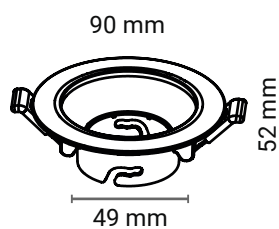

Incasso

Rotondo

Materiale ▶ PC

Accessorio tes incasso rotondo.

Caratteristiche generali	
Codice articolo	IPTESRL

Altre caratteristiche	
Garanzia	2 anni